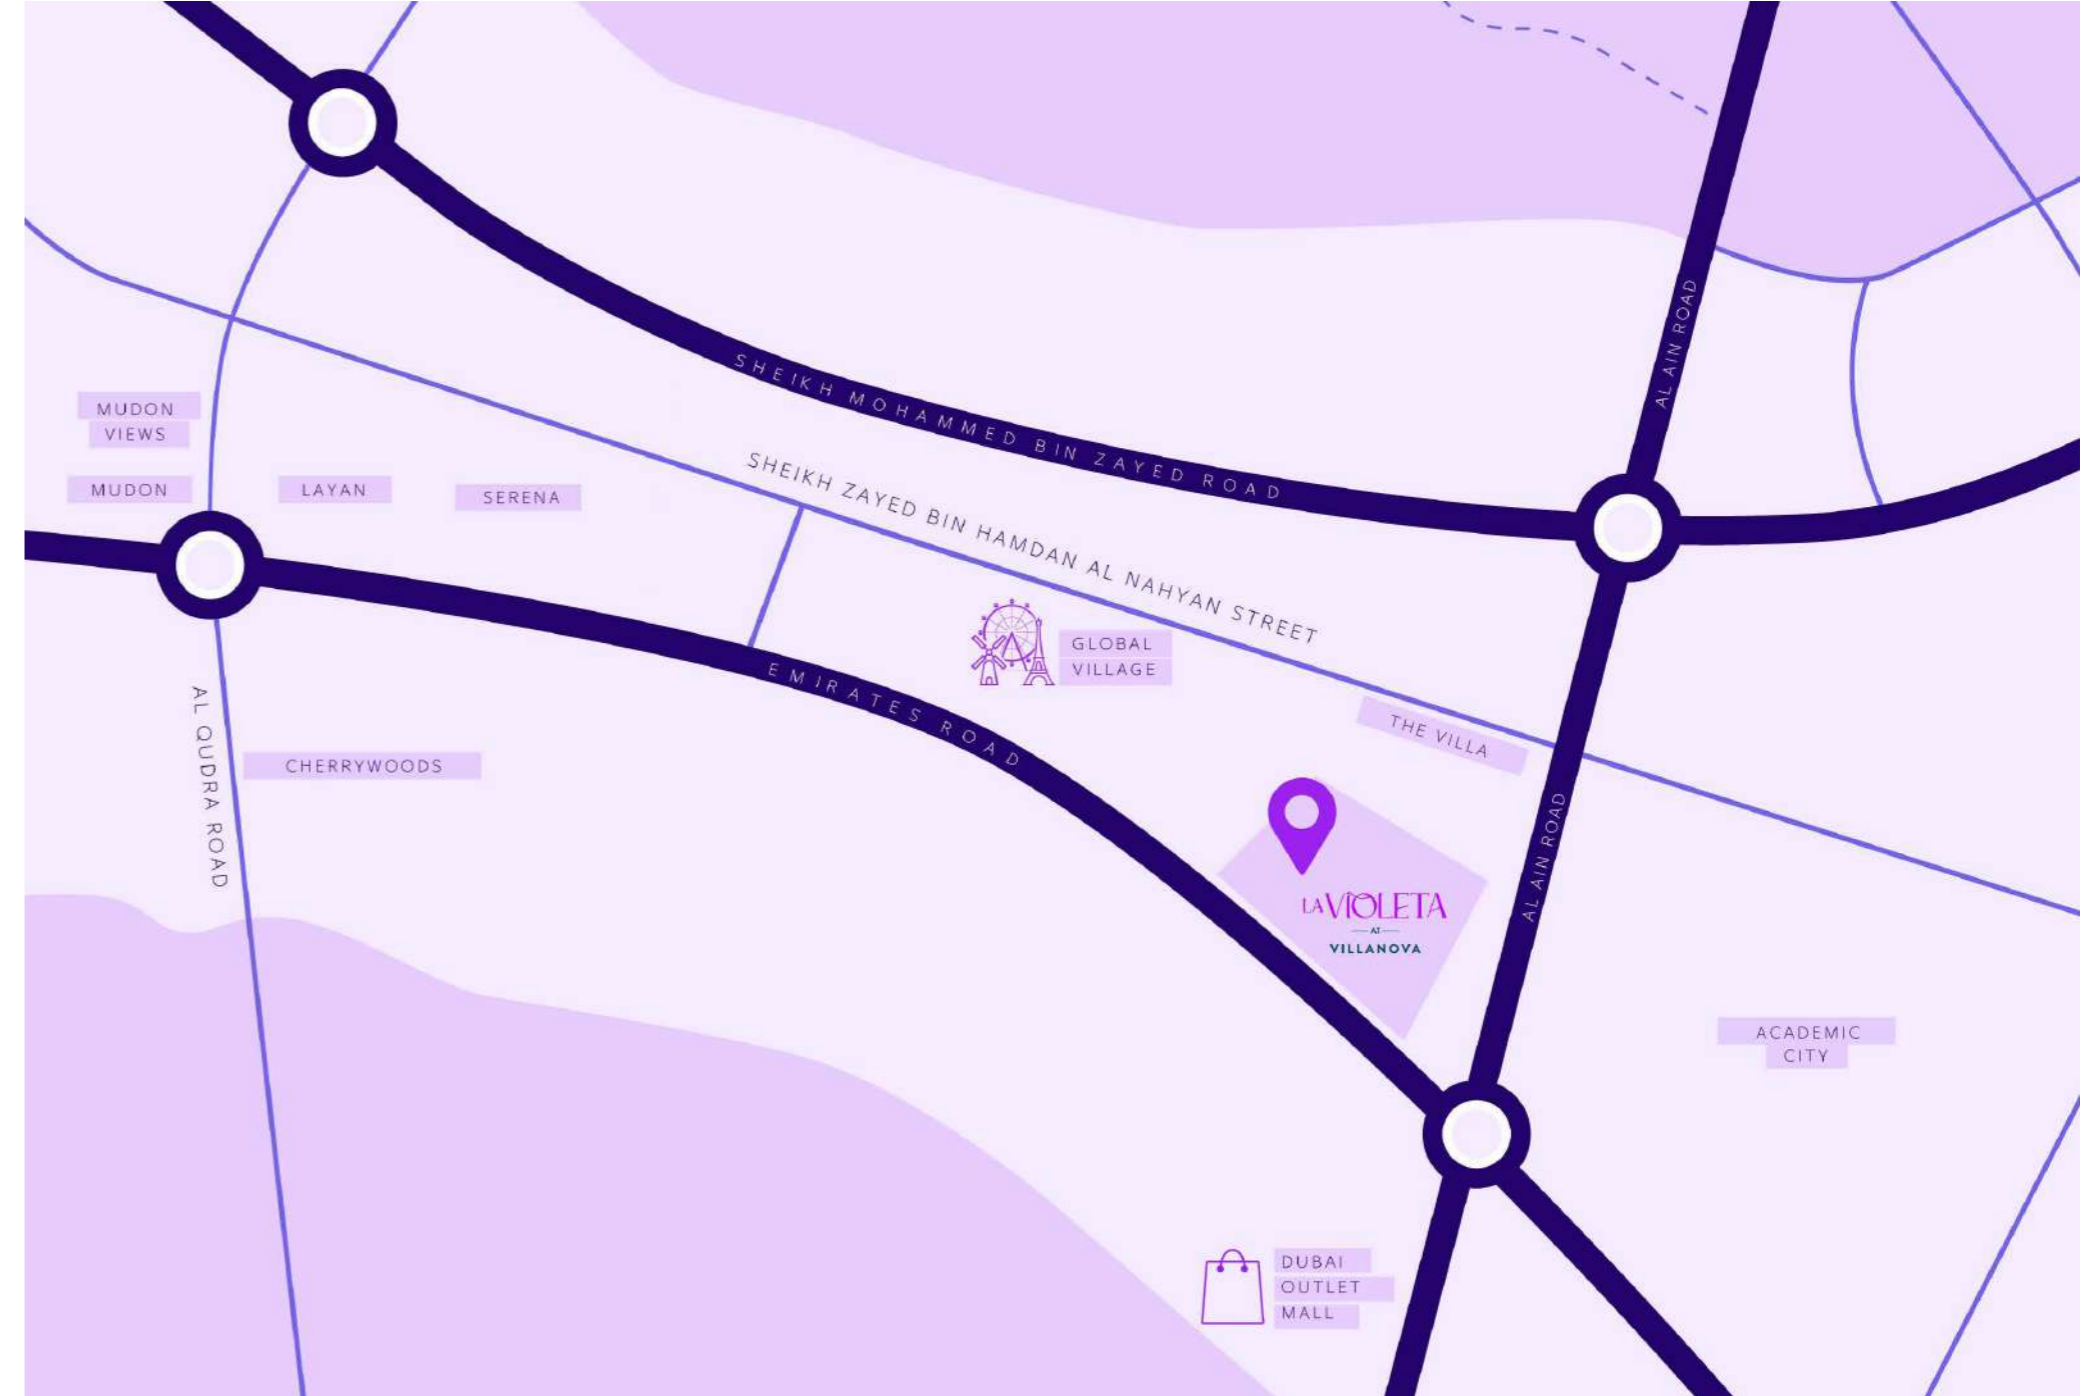

## مميزات الموقع PROXIMITY

E11

05 دقيقة min

شارع الشيخ محمد بن زايد  
Mohammed Bin Zayed Road

07 دقيقة min

القرية العالمية  
Global Village

20 دقيقة min

إكسبو 2020  
Expo 2020

20 دقيقة min

مطار آل مكتوم الدولي  
Al Maktoum Int. Airport

25 دقيقة min

مطار دبي الدولي  
Dubai Int. Airport

25 دقيقة min

داون تاون دبي  
Downtown Dubai